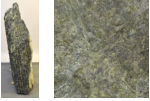

Smeralda SM18152

Sie müssen sich anmelden, um die Preise sehen zu können.

Marke: Jogerst Steintechnologie
Bestell-Nr.: SM18152

Viele weitere Natursteine und Grabmale sind in vielen Materialien erhältlich- zu finden in folgenden Kategorien: Natursteine, Grabsteine, Urnensteine, Einzelsteine, Doppelsteine, Naturfelsen, Felsen, Polierte Steine, Modellsteine, Bestellsteine. Viele Steine ab Lager verfügbar oder individuell bestellbar.

Gesteinsart: Serpentin

Ort: Kastoria

Land: Griechenland

Artikeleigenschaften

Materialien gespalten: Smeralda gespalten