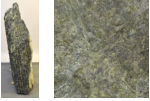

## Smeralda SM18152

Sie müssen sich anmelden, um die Preise sehen zu können.

Marke: Jogerst Steintechnologie  
Bestell-Nr.: SM18152

Viele weitere Natursteine und Grabmale sind in vielen Materialien erhältlich- zu finden in folgenden Kategorien: Natursteine, Grabsteine, Urnensteine, Einzelsteine, Doppelsteine, Naturfelsen, Felsen, Polierte Steine, Modellsteine, Bestellsteine. Viele Steine ab Lager verfügbar oder individuell bestellbar.

Gesteinsart: Serpentin

Ort: Kastoria

Land: Griechenland

### Artikeleigenschaften

Materialien gespalten: Smeralda gespalten