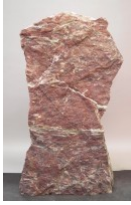

Royal RO18151

Sie müssen sich anmelden, um die Preise sehen zu können.

Marke: Jogerst Steintechnologie
Bestell-Nr.: RO18151

Gesteinsart: Serpentin mit Kalzitadern
Ort: Kastoria
Land: Griechenland

Artikeleigenschaften

Materialien gespalten: Royal gespalten