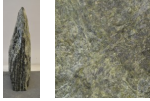

Smeralda SM18092

Sie müssen sich anmelden, um die Preise sehen zu können.

Marke: Jogerst Steintechnologie
Bestell-Nr.: SM18092

Viele weitere Natursteine und Grabmale sind in vielen Materialien erhältlich- zu finden in folgenden Kategorien: Natursteine, Grabsteine, Urnensteine, Einzelsteine, Doppelsteine, Naturfelsen, Felsen, Polierte Steine, Modellsteine, Bestellsteine. Viele Steine ab Lager verfügbar oder individuell bestellbar.

Gesteinsart: Serpentin

Ort: Kastoria

Land: Griechenland

Artikeleigenschaften

Materialien gespalten: Smeralda gespalten