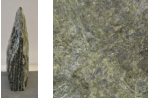

Smeralda SM18092

Sie müssen sich anmelden, um die Preise sehen zu können.

Marke: Jogerst Steintechnologie
Bestell-Nr.: SM18092

Viele weitere Natursteine und Grabmale sind in vielen Materialien erhältlich- zu finden in folgenden Kategorien: Natursteine, Grabsteine, Urnensteine, Einzelsteine, Doppelsteine, Naturfelsen, Felsen, Polierte Steine, Modellsteine, Bestellsteine. Viele Steine ab Lager verfügbar oder individuell bestellbar.

Gesteinsart: Serpentin

Ort: Kastoria

Land: Griechenland

Artikeleigenschaften

Materialien gespalten: Smeralda gespalten