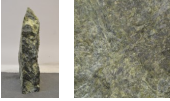

Smeralda SM18083

Sie müssen sich anmelden, um die Preise sehen zu können.

Marke: Jogerst Steintechnologie
Bestell-Nr.: SM18083

Viele weitere Natursteine und Grabmale sind in vielen Materialien erhältlich- zu finden in folgenden Kategorien: Natursteine, Grabsteine, Urnensteine, Einzelsteine, Doppelsteine, Naturfelsen, Felsen, Polierte Steine, Modellsteine, Bestellsteine. Viele Steine ab Lager verfügbar oder individuell bestellbar.

Gesteinsart: Serpentin

Ort: Kastoria

Land: Griechenland

Artikeleigenschaften

Materialien gespalten: Smeralda gespalten