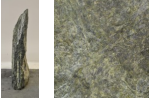

Smeralda SM18068

Sie müssen sich anmelden, um die Preise sehen zu können.

Marke: Jogerst Steintechnologie
Bestell-Nr.: SM18068

Viele weitere Natursteine und Grabmale sind in vielen Materialien erhältlich- zu finden in folgenden Kategorien: Natursteine, Grabsteine, Urnensteine, Einzelsteine, Doppelsteine, Naturfelsen, Felsen, Polierte Steine, Modellsteine, Bestellsteine. Viele Steine ab Lager verfügbar oder individuell bestellbar.

Gesteinsart: Serpentin

Ort: Kastoria

Land: Griechenland

Artikeleigenschaften

Materialien gespalten: Smeralda gespalten