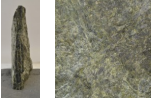

Smeralda SM18060

Sie müssen sich anmelden, um die Preise sehen zu können.

Marke: Jogerst Steintechnologie
Bestell-Nr.: SM18060

Viele weitere Natursteine und Grabmale sind in vielen Materialien erhältlich- zu finden in folgenden Kategorien: Natursteine, Grabsteine, Urnensteine, Einzelsteine, Doppelsteine, Naturfelsen, Felsen, Polierte Steine, Modellsteine, Bestellsteine. Viele Steine ab Lager verfügbar oder individuell bestellbar.

Gesteinsart: Serpentin

Ort: Kastoria

Land: Griechenland

Artikeleigenschaften

Materialien gespalten: Smeralda gespalten