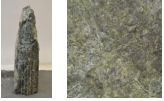

Smeralda SM18059

Sie müssen sich anmelden, um die Preise sehen zu können.

Marke: Jogerst Steintechnologie
Bestell-Nr.: SM18059

Viele weitere Natursteine und Grabmale sind in vielen Materialien erhältlich- zu finden in folgenden Kategorien: Natursteine, Grabsteine, Urnensteine, Einzelsteine, Doppelsteine, Naturfelsen, Felsen, Polierte Steine, Modellsteine, Bestellsteine. Viele Steine ab Lager verfügbar oder individuell bestellbar.

Gesteinsart: Serpentin

Ort: Kastoria

Land: Griechenland

Artikeleigenschaften

Materialien gespalten: Smeralda gespalten