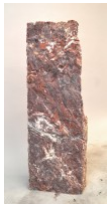

## Royal RO18015

Sie müssen sich anmelden, um die Preise sehen zu können.

Marke: Jogerst Steintechnologie  
Bestell-Nr.: RO18015

Gesteinsart: Serpentin mit Kalzitadern  
Ort: Kastoria  
Land: Griechenland

### Artikeleigenschaften

Materialien gespalten: Royal gespalten