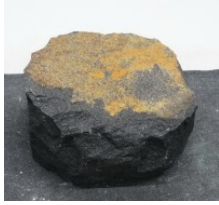

## Schwed Schwarz SSI.L 23977

Sie müssen sich anmelden, um die Preise sehen zu können.

Marke: Jogerst Steintechnologie  
Bestell-Nr.: SSI.L23977

Land: Schweden

Bearbeitung: spaltrau

### Artikeleigenschaften

Materialien gespalten: Schwedisch Schwarz gespalten