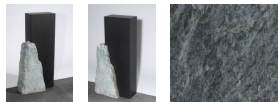

Borealis Light - HEIMATKOLLEKTION

Sie müssen sich anmelden, um die Preise sehen zu können.

Marke: Jogerst Steintechnologie
Bestell-Nr.: B.LI23689

Gesteinsart: Quarzit
Ort: Provinz Värmland
Land: Schweden

Bearbeitung: Borealis Light spaltrau, Schwarz Schwed satiniert

Artikeleigenschaften

Materialien poliert: Borealis Light spaltrau, Schwarz Schwed satiniert