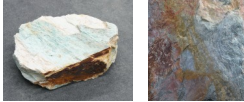

Louise Blue LB.L23893

Sie müssen sich anmelden, um die Preise sehen zu können.

Marke: Jogerst Steintechnologie
Bestell-Nr.: LB.L23893

Gesteinsart: Quarzit
Ort: Bahia
Land: Brasilien

Bearbeitung: spaltrau

Artikeleigenschaften

Materialien gespalten: Louise Blue gespalten