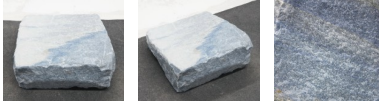

## Azul AZ.L23885

Sie müssen sich anmelden, um die Preise sehen zu können.

Marke: Jogerst Steintechnologie  
Bestell-Nr.: AZ.L23885

Bearbeitung: spaltrau

### Artikeleigenschaften

Materialien gespalten: Azul gespalten