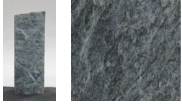

Borealis Light BLI23898

Sie müssen sich anmelden, um die Preise sehen zu können.

Marke: Jogerst Steintechnologie
Bestell-Nr.: BLI23898

Gesteinsart: Quarzit
Land: Schweden

Bearbeitung: links und rechts gebürstet, vorne und oben spaltrau, hinten gebürstet und geflammt

Artikeleigenschaften

Materialien gespalten: Borealis Light