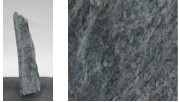

## Borealis Light BLI23896

Sie müssen sich anmelden, um die Preise sehen zu können.

Marke: Jogerst Steintechnologie  
Bestell-Nr.: BLI23896

Gesteinsart: Quarzit  
Land: Schweden

### Artikeleigenschaften

Materialien gespalten: Borealis Light