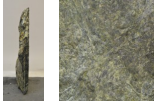

Smeralda SM18069

Sie müssen sich anmelden, um die Preise sehen zu können.

Marke: Jogerst Steintechnologie
Bestell-Nr.: SM18069

Viele weitere Natursteine und Grabmale sind in vielen Materialien erhältlich- zu finden in folgenden Kategorien: Natursteine, Grabsteine, Urnensteine, Einzelsteine, Doppelsteine, Naturfelsen, Felsen, Polierte Steine, Modellsteine, Bestellsteine. Viele Steine ab Lager verfügbar oder individuell bestellbar.

Gesteinsart: Serpentin

Ort: Kastoria

Land: Griechenland

Artikeleigenschaften

Materialien gespalten: Smeralda gespalten