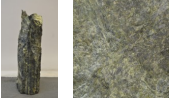

Smeralda SM18095

Sie müssen sich anmelden, um die Preise sehen zu können.

Marke: Jogerst Steintechnologie
Bestell-Nr.: SM18095

Viele weitere Natursteine und Grabmale sind in vielen Materialien erhältlich- zu finden in folgenden Kategorien: Natursteine, Grabsteine, Urnensteine, Einzelsteine, Doppelsteine, Naturfelsen, Felsen, Polierte Steine, Modellsteine, Bestellsteine. Viele Steine ab Lager verfügbar oder individuell bestellbar.

Gesteinsart: Serpentin

Ort: Kastoria

Land: Griechenland

Artikeleigenschaften

Materialien gespalten: Smeralda gespalten