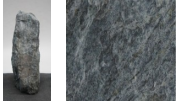

Borealis Light BLI22485

Sie müssen sich anmelden, um die Preise sehen zu können.

Marke: Jogerst Steintechnologie
Bestell-Nr.: BLI22485

Gesteinsart: Quarzit
Land: Schweden

Artikeleigenschaften

Materialien gespalten: Borealis Light