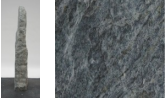

Borealis Light BLI23388

Sie müssen sich anmelden, um die Preise sehen zu können.

Marke: Jogerst Steintechnologie
Bestell-Nr.: BLI23388

Gesteinsart: Quarzit
Land: Schweden

Artikeleigenschaften

Materialien gespalten: Borealis Light