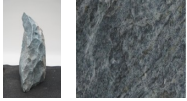

Borealis Light BLI23160

Sie müssen sich anmelden, um die Preise sehen zu können.

Marke: Jogerst Steintechnologie
Bestell-Nr.: BLI23160

Gesteinsart: Quarzit
Land: Schweden

Bearbeitung: spaltrau

Artikeleigenschaften

Materialien gespalten: Borealis Light