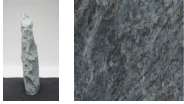

Borealis Light BLI23159

Sie müssen sich anmelden, um die Preise sehen zu können.

Marke: Jogerst Steintechnologie
Bestell-Nr.: BLI23159

Gesteinsart: Quarzit
Land: Schweden

Bearbeitung: spaltrau

Artikeleigenschaften

Materialien gespalten:

Borealis Light