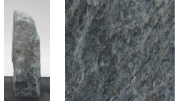

Borealis Light BLI23016

Sie müssen sich anmelden, um die Preise sehen zu können.

Marke: Jogerst Steintechnologie
Bestell-Nr.: BLI23016

Gesteinsart: Quarzit
Land: Schweden

Artikeleigenschaften

Materialien gespalten: Borealis Light