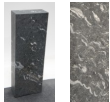

Kilimandscharo KL22679

Sie müssen sich anmelden, um die Preise sehen zu können.

Marke: Jogerst Steintechnologie
Bestell-Nr.: KL22679

Land: Brasilien

Bearbeitung: satiniert

Artikeleigenschaften

Materialien poliert: Kilimandscharo satiniert