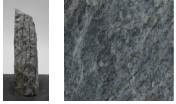

Borealis Light BLI22601

Sie müssen sich anmelden, um die Preise sehen zu können.

Marke: Jogerst Steintechnologie
Bestell-Nr.: BLI22601

Gesteinsart: Quarzit
Land: Schweden

Artikeleigenschaften

Materialien gespalten: