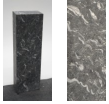

Kilimandscharo KL22567

Sie müssen sich anmelden, um die Preise sehen zu können.

Marke: Jogerst Steintechnologie
Bestell-Nr.: KL22567

Land: Brasilien

Bearbeitung: satiniert

Artikeleigenschaften

Materialien poliert: Kilimandscharo satiniert