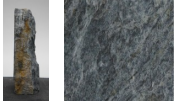

## Borealis Light BLI22422

Sie müssen sich anmelden, um die Preise sehen zu können.

Marke: Jogerst Steintechnologie  
Bestell-Nr.: BLI22422

Gesteinsart: Quarzit  
Land: Schweden

### Artikeleigenschaften

Materialien gespalten:

Borealis Light