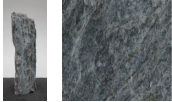

Borealis Light BLI22415

Sie müssen sich anmelden, um die Preise sehen zu können.

Marke: Jogerst Steintechnologie
Bestell-Nr.: BLI22415

Gesteinsart: Quarzit
Land: Schweden

Artikeleigenschaften

Materialien gespalten: