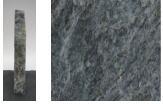

## Borealis Light BLI22280

Sie müssen sich anmelden, um die Preise sehen zu können.

Marke: Jogerst Steintechnologie  
Bestell-Nr.: BLI22280

Gesteinsart: Quarzit  
Land: Schweden

### Artikeleigenschaften

Materialien gespalten: Borealis Light