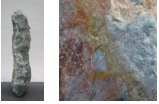

Louise Blue LB21788

Sie müssen sich anmelden, um die Preise sehen zu können.

Marke: Jogerst Steintechnologie
Bestell-Nr.: LB21788

Gesteinsart: Quarzit
Ort: Bahia
Land: Brasilien

Artikeleigenschaften

Materialien gespalten: Louise Blue gespalten