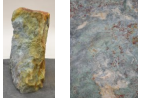

## Louise Blue LB21495

Sie müssen sich anmelden, um die Preise sehen zu können.

Marke: Jogerst Steintechnologie  
Bestell-Nr.: LB21495

Gesteinsart: Quarzit  
Ort: Bahia  
Land: Brasilien

Bearbeitung: spaltrau

### Artikeleigenschaften

Materialien gespalten: Louise Blue gespalten