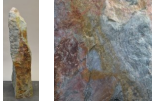

Louise Blue LB21358

Sie müssen sich anmelden, um die Preise sehen zu können.

Marke: Jogerst Steintechnologie
Bestell-Nr.: LB21358

Gesteinsart: Quarzit
Ort: Bahia
Land: Brasilien

Artikeleigenschaften

Materialien gespalten: Louise Blue gespalten