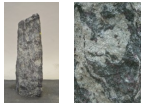

Amadeus AM21229

Sie müssen sich anmelden, um die Preise sehen zu können.

Marke: Jogerst Steintechnologie
Bestell-Nr.: AM21229

Gesteinsart: Gneis
Ort: Hämeenmäki / Sulkava
Land: Finnland (an der Grenze zu Russland)

Artikeleigenschaften

Materialien gespalten: Amadeus gespalten